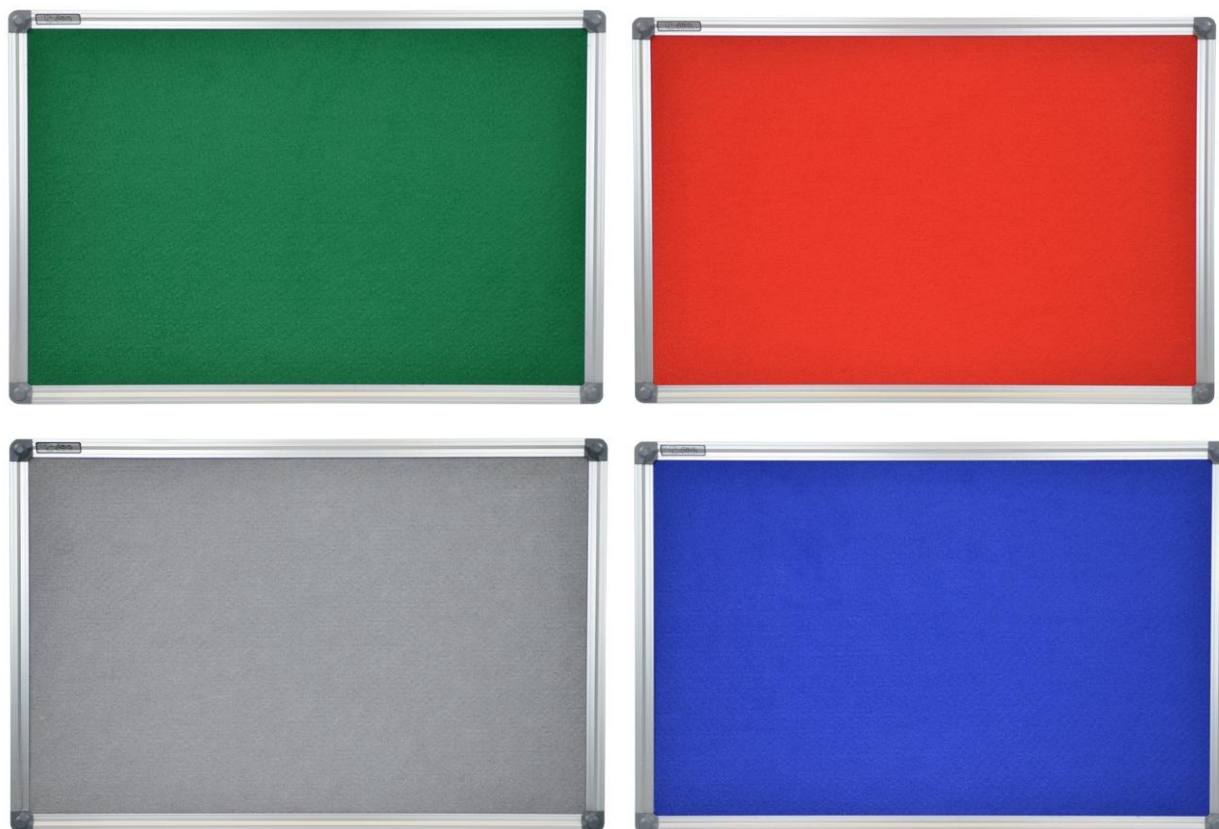

Tablice tekstylne w ramie aluminiowej decoline:

TT34ALD	Tablica tekstylna w ramie aluminiowej decoline	30 x 40	49,62 zł
TT54ALD	Tablica tekstylna w ramie aluminiowej decoline	50 x 40	59,74 zł
TT64ALD	Tablica tekstylna w ramie aluminiowej decoline	60 x 40	63,94 zł
TT65ALD	Tablica tekstylna w ramie aluminiowej decoline	60 x 50	69,30 zł
TT75ALD	Tablica tekstylna w ramie aluminiowej decoline	70 x 50	74,27 zł
TT85ALD	Tablica tekstylna w ramie aluminiowej decoline	80 x 50	77,00 zł
TT86ALD	Tablica tekstylna w ramie aluminiowej decoline	80 x 60	85,08 zł
TT96ALD	Tablica tekstylna w ramie aluminiowej decoline	90 x 60	89,75 zł
TT108ALD	Tablica tekstylna w ramie aluminiowej decoline	100 x 80	117,02 zł
TT128ALD	Tablica tekstylna w ramie aluminiowej decoline	120 x 80	132,78 zł
TT129ALD	Tablica tekstylna w ramie aluminiowej decoline	120 x 90	133,39 zł
TT1010ALD	Tablica tekstylna w ramie aluminiowej decoline	100 x 100	134,01 zł
TT1210ALD	Tablica tekstylna w ramie aluminiowej decoline	120 x 100	149,32 zł
TT1510ALD	Tablica tekstylna w ramie aluminiowej decoline	150 x 100	176,51zł
TT1810ALD	Tablica tekstylna w ramie aluminiowej decoline	180 x 100	231,75 zł
TT1512ALD	Tablica tekstylna w ramie aluminiowej decoline	150 x 120	212,11 zł
TT1812ALD	Tablica tekstylna w ramie aluminiowej decoline	180 x 120	238,98 zł
TT2010ALD	Tablica tekstylna w ramie aluminiowej decoline	200 x 100	233,06 zł
TT2012ALD	Tablica tekstylna w ramie aluminiowej decoline	200 x 120	249,18 zł
TT2510ALD	Tablica tekstylna w ramie aluminiowej decoline	250 x 100	384,18 zł
TT2512ALD	Tablica tekstylna w ramie aluminiowej decoline	250 x 120	412,83 zł
TT3010ALD	Tablica tekstylna w ramie aluminiowej decoline	300 x 100	439,43 zł
TT3012ALD	Tablica tekstylna w ramie aluminiowej decoline	300 x 120	480,17 zł

Biuro i Szkoła – Meble, Wyposażenie

PHU BIS-MW s.c. Monika Chomiakowska-Widulińska, Waldemar Widuliński

ul. Michałowicza 13 02-495 Warszawa **poniedziałek-piątek 8:30-16:30**

Tel. 22 4252599, 22 8367221 Tel. kom. +48 500510323

www.bismw.com.pl e-mail: zapytania@bismw.com.pl