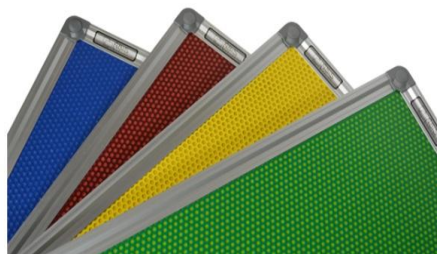

Tablica perforowana magnetyczna w ramie aluminiowej decoline:

TMP60X45ALD	Tablica perforowana magnetyczna w ramie aluminiowej decoline	60x45	92,71 zł
TMP96ALD	Tablica perforowana magnetyczna w ramie aluminiowej decoline	90x60	151,14 zł
TMP129ALD	Tablica perforowana magnetyczna w ramie aluminiowej decoline	120x90	231,91 zł

Biuro i Szkoła – Meble, Wyposażenie

PHU BIS-MW s.c. Monika Chomiakowska-Widulińska, Waldemar Widuliński

ul. Michałowicza 13 02-495 Warszawa **poniedziałek-piątek 8:30-16:30**

Tel. 22 4252599, 22 8367221 Tel. kom. +48 500510323

www.bismw.com.pl e-mail: zapytania@bismw.com.pl