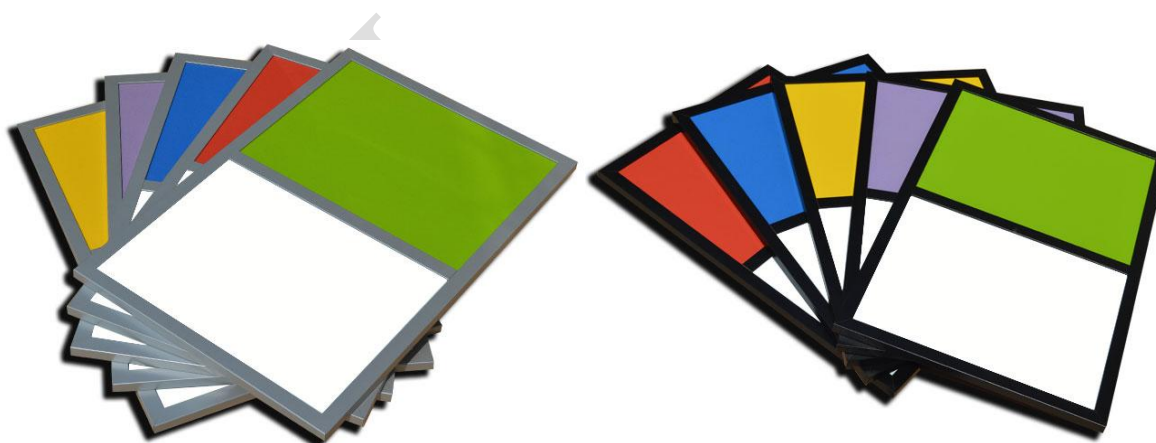

Tablice magnetyczno-korkowe KOLOROWE

Tablice magnetyczno-korkowe DUO Color w ramie MDF (SREBRNY, CZARNY)

TDC64MDF	Tablica magnetyczno-korkowa DUO Color	60 x 40	98,01 zł
TDC96MDF	Tablica magnetyczno-korkowa DUO Color	90 x 60	158,50 zł
TDC129MDF	Tablica magnetyczno-korkowa DUO Color	120 x 90	220,00 zł