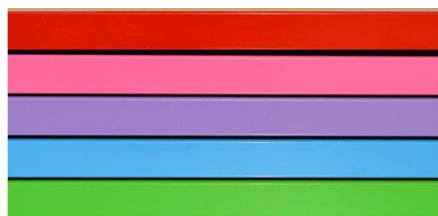

www.bismw.com.pl e-mail: zapytania@bismw.com.pl

Tablice korkowe **KOLOROWE** ramki

Tablice korkowe w ramie aluminiowej kolorowej – niebieski, zielony, czerwony, fioletowy, różowy:

TK34ALC	Tablica korkowa w ramie aluminiowej kolorowej	30 x 40	46,02 zł
TK54ALC	Tablica korkowa w ramie aluminiowej kolorowej	50 x 40	55,38 zł
TK64ALC	Tablica korkowa w ramie aluminiowej kolorowej	60 x 40	62,94 zł
TK65ALC	Tablica korkowa w ramie aluminiowej kolorowej	60 x 50	70,49 zł
TK75ALC	Tablica korkowa w ramie aluminiowej kolorowej	70 x 50	73,62 zł
TK85ALC	Tablica korkowa w ramie aluminiowej kolorowej	80 x 50	77,85 zł
TK86ALC	Tablica korkowa w ramie aluminiowej kolorowej	80 x 60	80,45 zł
TK96ALC	Tablica korkowa w ramie aluminiowej kolorowej	90 x 60	94,65 zł
TK108ALC	Tablica korkowa w ramie aluminiowej kolorowej	100 x 80	114,58 zł
TK128ALC	Tablica korkowa w ramie aluminiowej kolorowej	120 x 80	132,86 zł
TK129ALC	Tablica korkowa w ramie aluminiowej kolorowej	120 x 90	134,22 zł
TK1510ALC	Tablica korkowa w ramie aluminiowej kolorowej	150 x 100	187,57 zł
TK1810ALC	Tablica korkowa w ramie aluminiowej kolorowej	180 x 100	211,06 zł
TK1812ALC	Tablica korkowa w ramie aluminiowej kolorowej	180 x 120	243,68 zł
TK2010ALC	Tablica korkowa w ramie aluminiowej kolorowej	200 x 100	222,37 zł
TK2012ALC	Tablica korkowa w ramie aluminiowej kolorowej	200 x 120	251,49 zł