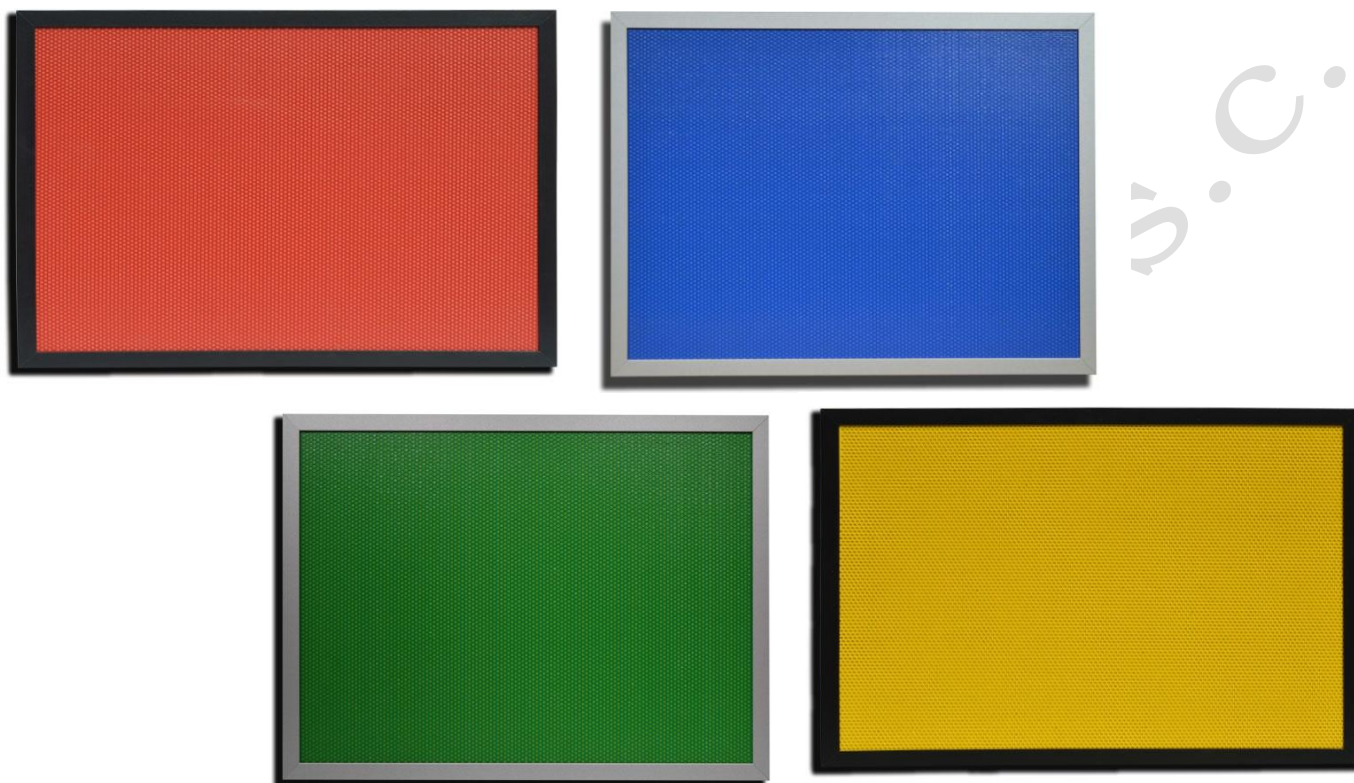

Tablice korkowe kolor w ramie aluminiowej decoline:

TKC34ALD	Tablica korkowa kolor w ramie aluminiowej decoline	30x40	52,63 zł
TKC54ALD	Tablica korkowa kolor w ramie aluminiowej decoline	50x40	59,83 zł
TKC64ALD	Tablica korkowa kolor w ramie aluminiowej decoline	60x40	63,98 zł
TKC65ALD	Tablica korkowa kolor w ramie aluminiowej decoline	60x50	68,51 zł
TKC75ALD	Tablica korkowa kolor w ramie aluminiowej decoline	70x50	77,26 zł
TKC85ALD	Tablica korkowa kolor w ramie aluminiowej decoline	80x50	81,97 zł
TKC86ALD	Tablica korkowa kolor w ramie aluminiowej decoline	80x60	88,83 zł
TKC96ALD	Tablica korkowa kolor w ramie aluminiowej decoline	90x60	93,12 zł
TKC108ALD	Tablica korkowa kolor w ramie aluminiowej decoline	100x80	129,40 zł
TKC128ALD	Tablica korkowa kolor w ramie aluminiowej decoline	120x80	138,94 zł
TKC129ALD	Tablica korkowa kolor w ramie aluminiowej decoline	120x90	145,89 zł
TKC1510ALD	Tablica korkowa kolor w ramie aluminiowej decoline	150x100	183,42 zł
TKC1810ALD	Tablica korkowa kolor w ramie aluminiowej decoline	180x100	245,10 zł
TKC1812ALD	Tablica korkowa kolor w ramie aluminiowej decoline	180x120	271,12 zł
TKC2010ALD	Tablica korkowa kolor w ramie aluminiowej decoline	200x100	250,86 zł
TKC2012ALD	Tablica korkowa kolor w ramie aluminiowej decoline	200x120	285,95 zł

Tablice magnetyczno-korkowe KOLOROWE**Tablice magnetyczno-korkowe DUO Color w ramie MDF (SREBRNY, CZARNY)**

TDC64MDF	Tablica magnetyczno-korkowa DUO Color	60 x 40	98,01 zł
TDC96MDF	Tablica magnetyczno-korkowa DUO Color	90 x 60	158,50 zł
TDC129MDF	Tablica magnetyczno-korkowa DUO Color	120 x 90	220,00 zł

Tablice perforowane KOLOROWE

PRZYPINASZ MAGNESAMI I PINEZKAMI

Tablica perforowana magnetyczna w ramie MDF srebrny, czarny

Jest to absolutna nowość na rynku tablic w Polsce.

Po raz pierwszy przedstawiamy tablicę przystosowaną do przypinania kartek, notatek, zdjęć przy pomocy pinezek i magnesów.