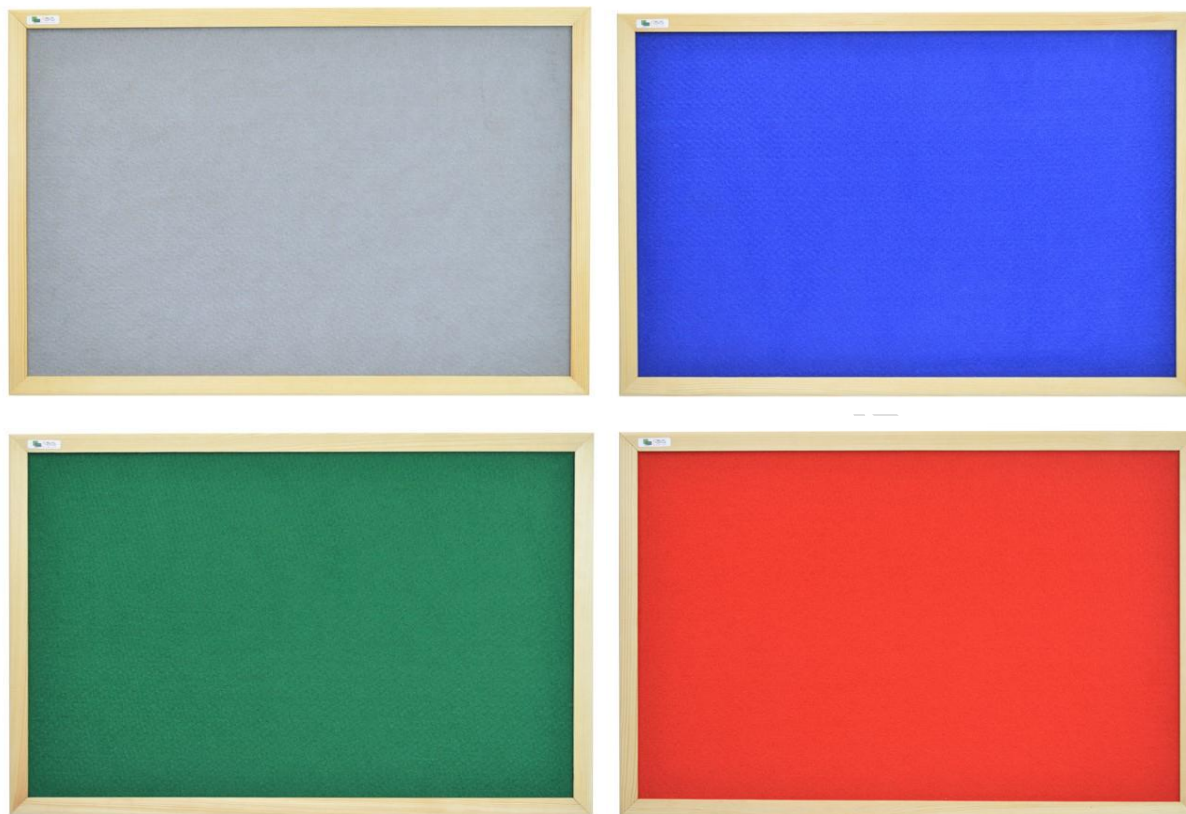

Tablice tekstylne

KOLORY TABLIC - czerwony, niebieski, szary, zielony

Tablice tekstylne w ramie drewnianej:

TT34	Tablica tekstylna w ramie drewnianej	30 x 40	18,70 zł
TT54	Tablica tekstylna w ramie drewnianej	50 x 40	24,83 zł
TT64	Tablica tekstylna w ramie drewnianej	60 x 40	27,40 zł
TT65	Tablica tekstylna w ramie drewnianej	60 x 50	31,77 zł
TT75	Tablica tekstylna w ramie drewnianej	70 x 50	34,72 zł
TT85	Tablica tekstylna w ramie drewnianej	80 x 50	36,71 zł
TT86	Tablica tekstylna w ramie drewnianej	80 x 60	41,91 zł
TT96	Tablica tekstylna w ramie drewnianej	90 x 60	45,40 zł
TT105	Tablica tekstylna w ramie drewnianej	100 x 50	48,73 zł
TT106	Tablica tekstylna w ramie drewnianej	100 x 60	51,22 zł
TT108	Tablica tekstylna w ramie drewnianej	100 x 80	66,44 zł
TT126	Tablica tekstylna w ramie drewnianej	120 x 60	69,14 zł
TT128	Tablica tekstylna w ramie drewnianej	120 x 80	78,53 zł
TT129	Tablica tekstylna w ramie drewnianej	120 x 90	79,04 zł
TT1010	Tablica tekstylna w ramie drewnianej	100 x 100	78,53 zł
TT1210	Tablica tekstylna w ramie drewnianej	120 x 100	89,75 zł
TT1212	Tablica tekstylna w ramie drewnianej	120 x 120	155,21 zł
TT1510	Tablica tekstylna w ramie drewnianej	150 x 100	113,99 zł
TT1810	Tablica tekstylna w ramie drewnianej	180 x 100	178,48 zł
TT1512	Tablica tekstylna w ramie drewnianej	150 x 120	155,02 zł