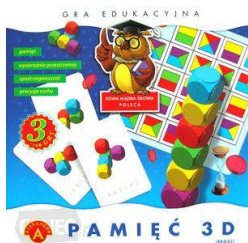

- Pamięć 3D MAXI - gra ćwicząca pamięć, spostrzegawczość i wyobraźnię przestrzenną

36,30 zł.

"Pamięć 3D" i "Pamięć 3D - kolor", to dwie gry w których gracze muszą wyteńczyć swą pamięć, dzięki której będą mogli odtworzyć przestrzenny układ wykorzystanych w grze kostek i wybrać odpowiedni zestaw kolorów. Obie gry to znakomity trening pamięci i wyobraźni przestrzennej. Do trzeciej gry "Pamięć 3D - wieża" wykorzystuje się jedynie kolorowe kostki. Zadanie w niej polega na tym, by każdy gracz w swojej kolejce dostawiał jedną kostkę na wierzch ułożonej poprzednio. W ten sposób powstaje wieża. Ten gracz, który spowoduje zawalenie się wieży przez dostawienie swojej kostki, przegrywa. Gra jest bardzo prosta, ale za to bardzo ekscytująca i wyzwala

wśród uczestników wiele emocji.

Pudełko zawiera:

plansza do gry
25 kolorowych kostek
55 kart wzorów
klepsydra
100 żetonów
instrukcja

- Pamięć dźwiękowa

48,30 zł.

Celem gry jest nauka uważnego słuchania, koncentrowania się na sygnałach dźwiękowych oraz ich identyfikowanie i różnicowanie. Uczy również zapamiętywania i szybkiego kojarzenia dźwięków. Rozwija pamięć słuchową, wrażliwość słuchową i koordynację słuchowo-wzrokowo-ruchową.

- Przeplatanki dla chłopców

15,30 zł.

Przewlekanie kolorowych sznurków przez dziurki to świetny trening zręczności, precyzji i cierpliwości. "Przeplatanki" to dobry wstęp do nauki wiązania butów oraz kokardek.

Zawartość:

- tabliczki z otworami,
- sznurki 4 sztuki,
- instrukcja.

Biuro i Szkoła – Meble, Wyposażenie

PHU BIS-MW s.c. Monika Chomiakowska-Widulińska, Waldemar Widuliński
ul. Michałowicza 13 02-495 Warszawa **poniedziałek-piątek 8:30-16:30**

Tel. 22 4252599, 22 8367221 Tel. kom. +48 500510323

www.bismw.com.pl e-mail: zapytania@bismw.com.pl