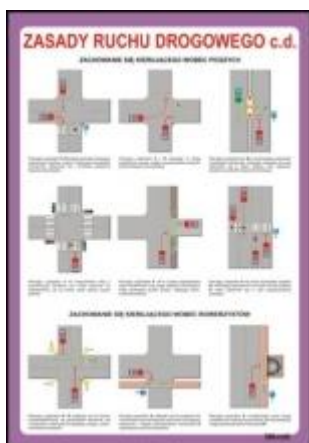

Znaki ruchu
Drogowego, cd