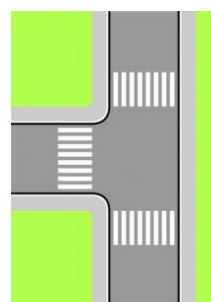

Bezpieczeństwo
na drodze

Pierwsza pomoc
w zagrożeniu życia

Tablice poglądowe pojedyncze 70 x 100 (k):

(sprzedaż minimum 5 sztuk) **39,36 zł.** /1 szt.

Droga 1

Droga 2

Droga 3

Droga 4

Droga 5

Droga 6

Znaki poziome,
sygnały świetlne

Tabliczki do znaków
drogowych

Znaki poziome

Znaki informacyjne
i kolejowe

Znaki zakazu

Znaki nakazu,
Znaki uzupełniające