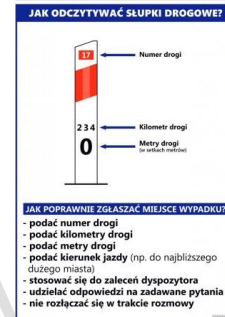

Jak odczytywać słupki
drogowe

Wycinanki (k): (sprzedaż minimum 5 sztuk)

- wizerunek postaci i pojazdów magnetyczny
- wielkość dostosowana do plansz - skrzyżowanie dróg ze strony 3

73,80 zł. /1 szt.