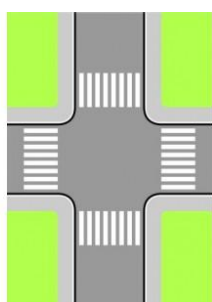

Bezpieczeństwo
na drodze

Pierwsza pomoc
w zagrożeniu życia

Tablice poglądowe pojedyncze 70 x 100 (k):

(sprzedaż minimum 5 sztuk) **39,36 zł.** /1 szt.

Droga 1

Droga 2

Droga 3

Droga 4