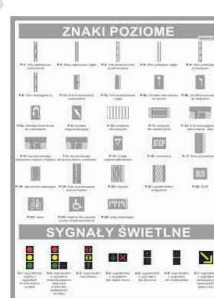

Bezpieczeństwo
na drodze

Pierwsza pomoc
w zagrożeniu życia

Tablice poglądowe pojedyncze 70 x 100 (k):

(sprzedaż minimum 5 sztuk) **39,36 zł.** /1 szt.

Droga 1

Droga 2

Droga 3

Droga 4

Droga 5

Droga 6

Znaki poziome,
sygnały świetlne

Tabliczki do znaków
drogowych

Znaki poziome

Znaki informacyjne
i kolejowe

Znaki zakazu

Znaki nakazu,
Znaki uzupełniające