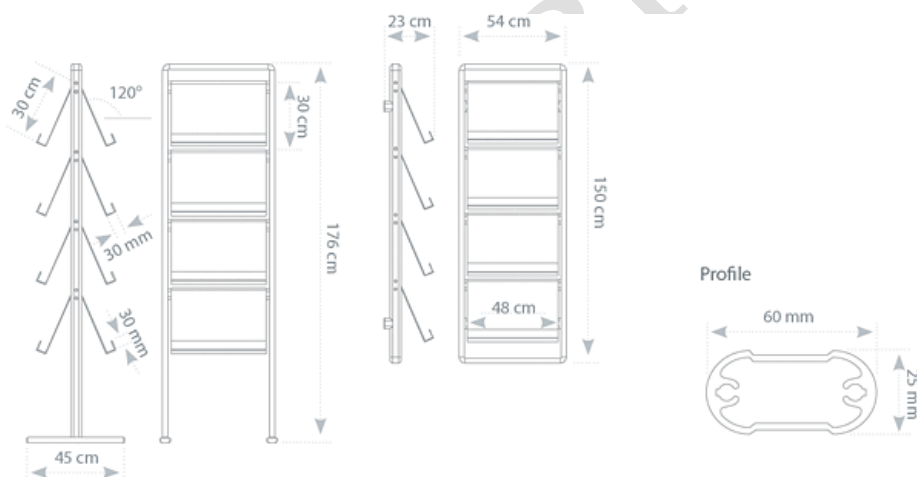

P.H.U. BIS-MW s.c.
ul. Michałowicza 13
02-495 Warszawa

Biuro i Szkoła - Meble, Wyposażenie

Ceny w ofercie zawierają podatek VAT

STOJAKI NA BROSZURY

STOJAKI NA BROSZURY:

- Stojak na broszury drabinowy:

- stojak na broszury zaprojektowany jest w ten sposób, by można było prezentować od 6 do 32 broszur jednocześnie
- występuje w wersji jedno i dwustronnej
- możliwość montażu kółek (opcja dodatkowa)
- półki wykonane z 4 mm akrylu a nogi z profilu aluminiowego

www.bismw.com.pl e-mail: zapytania@bismw.com.pl

CEZAS Warszawa **Tel. 22 8311172, 22 8312829** Tel. kom. +48 530622277

www.cezas.waw.pl e-mail: dh@cezas.waw.pl

Art. Nr	Rozmiar plakatu	Cena brutto
PSU6A4 jednostronny	6 x A4	1.164,53 zł.
PSU8A4 jednostronny	8 x A4	1.458,31 zł.
PSU16A4 jednostronny	16 x A4	2.555,64 zł.
DSU12A4 dwustronny	12 x A4	1.606,38 zł.
DSU16A4 dwustronny	16 x A4	1.995,22 zł.
DSU32A4 dwustronny	32 x A4	3.493,37 zł.
WSU4A4 montowany do ściany	4 x A4	760,40 zł.
WSU6A4 montowany do ściany	6 x A4	1.040,76 zł.
WSU8A4 montowany do ściany	8 x A4	1.410,47 zł.