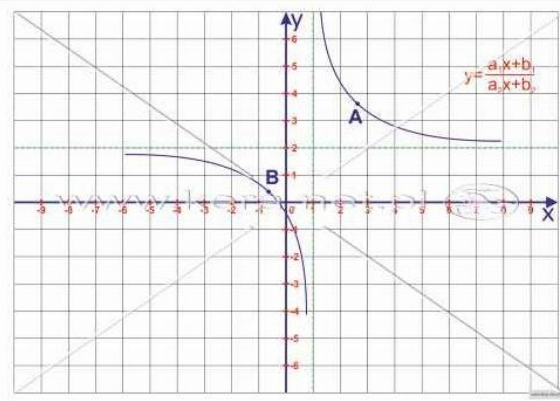

- Nakładka **3-linia** 70 x 100

98,90 zł.

- Nakładka **5-linia** 70 x 100

98,90 zł.

- Nakładka **kratka** 70 x 100

98,90 zł.

- Nakładka **układ współrzędnych** 70 x 100

98,90 zł.

- Nakładka **funkcja trygonometryczna układ współrzędnych** 70 x 100

98,90 zł.

- Nakładka **oś liczbowa** 10 x 100

98,90 zł.

- Nakładka **oś liczbowa** 15 x 100

98,90 zł.

- Nakładka **oś liczbowa** 20 x 100

98,90 zł.

- Nakładka **oś liczbowa** 20 x 200

144,32 zł.

- Nakładka wykres funkcji homograficznej 70 x 100

98,90 zł.

- Nakładka 3-linia 170 x 70

139,20 zł.

- Nakładka 5-linia 170 x 70