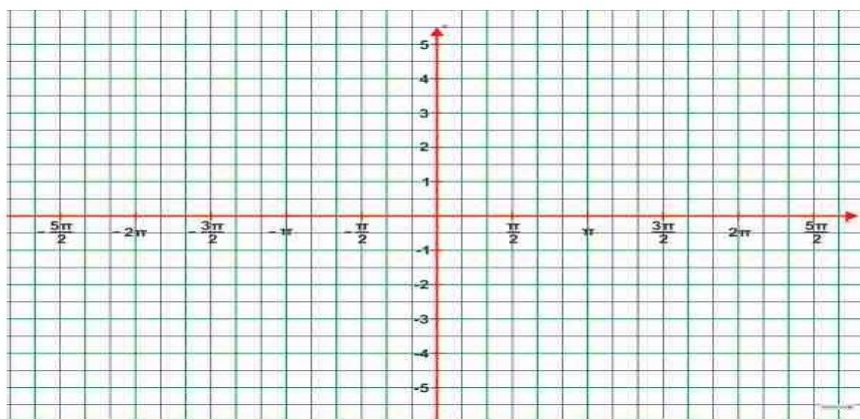

- Nakładka funkcja trygonometryczna układ współrzędnych 170 x 70

139,20 zł.

**Przedstawiony asortyment to część naszej bogatej oferty.
Jeżeli Państwo nie znaleźli artykułu, który
był poszukiwany – prosimy o kontakt telefoniczny.**

**W ofercie przedstawione są tylko przykłady tablic.
Realizujemy także tablice pod wymiar.
Do każdego Klienta podchodzimy indywidualnie, czego
przykładem są nasze realizacje na naszej stronie**

www.bismw.com.pl

**Ceny zaznaczone kolorem różowym są cenami promocyjnymi fabrycznymi.
Promocja obowiązuje do ukazania się nowego cennika.**

**W ofercie przedstawione są ceny jednostkowe z podatkiem VAT.
Transport gratis na terenie Warszawy i okolic.
(Reszta kraju – koszt dostawy ustalany jest indywidualnie)**

*Uwaga! Oglądane na monitorze barwy mogą się istotnie różnić od rzeczywistych w zależności od indywidualnych ustawień monitora. Barwy wzorników proszę traktować jedynie orientacyjnie.

Niniejsza prezentacja ma na celu przybliżenie Państwu oferowanych przez nas produktów. Nie stanowi ona jednak oferty handlowej w rozumieniu Kodeksu Cywilnego, a ma jedynie charakter informacyjny. Ceny podane w ofercie mają charakter wyłącznie informacyjny i nie stanowią oferty handlowej w rozumieniu prawa polskiego.

UWAGA:

Cennik ważny od 01 czerwca 2023 r.

- Przy każdym zamówieniu prosimy o weryfikację cen.
- Nie ponosimy odpowiedzialności za korzystanie z nieaktualnych cenników.