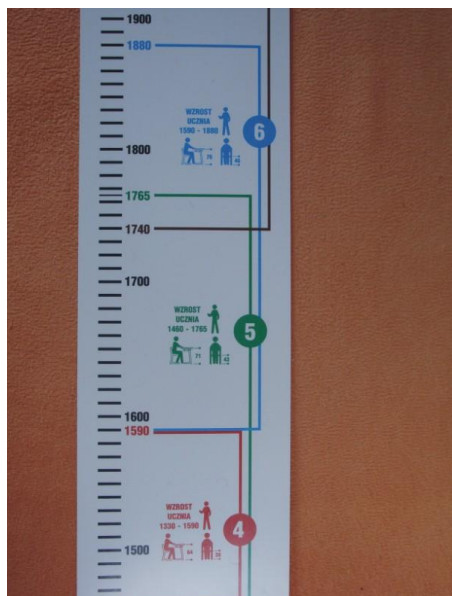

P.H.U. BIS-MW s.c.
ul. Michałowicza 13
02-495 Warszawa

Biuro i Szkoła - Meble, Wyposażenie

Ceny w ofercie zawierają podatek VAT

MIARY WZROSTU UCZNIĄ

- Liniał wzrostu ucznia IZO

492,00 zł.

Wymiary: 2150x160x3 /mm/

Do stałego zamocowania na ścianie klasopracowni

Liniał wzrostu umożliwia odpowiednie wykorzystanie istniejących stanowisk uczniowskich (krzesła i stoły) w salach lekcyjnych. Właściwa konstrukcja liniału, oznaczenie kolorami wysokości wzrostu uczniów oraz wyszczególnienie wymiarów stołów i krzeseł od nr 0 do nr 7, pozwala zrealizować kryteria zawarte w SQE EN 1729-1/2006

Liniał wykonany jest z płyty PCV. Skala z rysunkami informacyjnymi, odporna na ścieranie, wykonana jest metodą sitodruku w siedmiu kolorach.

Biuro i Szkoła – Meble, Wyposażenie

PHU BIS-MW s.c. Monika Chomiakowska-Widulińska, Waldemar Widuliński
ul. Michałowicza 13 02-495 Warszawa **poniedziałek-piątek 8:30-16:30**

- Liniał wzrostu ucznia

392,00 zł.

Wymiary: 1200x145x8 /mm/

Liniał jest przeznaczony do badania wzrostu ucznia 70- 180 cm w klasach nauczania początkowego szkół podstawowych (służy do celów badawczych, jak i zabawowych).