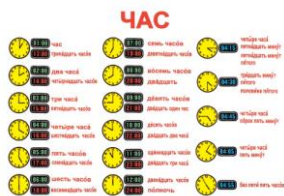

Tablice poglądowe w kompletach: