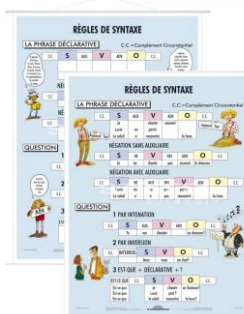

www.bismw.com.pl e-mail: zapytania@bismw.com.pl

CEZAS Warszawa **Tel. 22 8311172, 22 8312829** Tel. kom. +48 530622277

www.cezas.waw.pl e-mail: dh@cezas.waw.pl

- Le Sports 120 x 160 cm

329,00 zł.

- Ma Famille 120 x 160 cm

329,00 zł.

- Les Vetements 120 x 160 cm

329,00 zł.

- Regles de syntaxe 120 x 160 cm

329,00 zł.

- Conjugaison Regulieres 160 x 120 cm

319,00 zł.

- Place des pronoms 160 x 120 cm