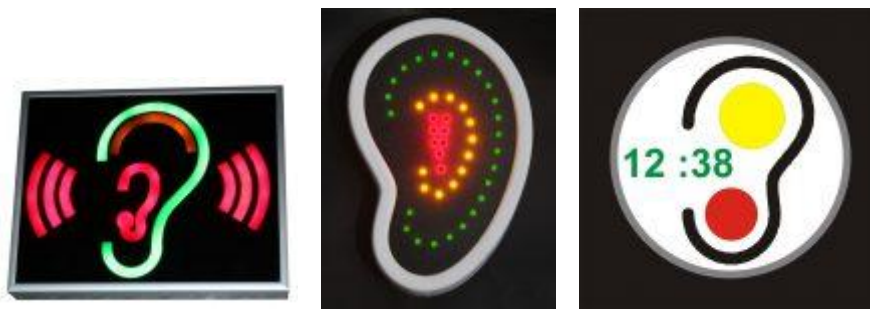

ELEKTRONICZNE UCHO:

Stoi na straży nadmiernego hałasu, dyscyplinuje uczniów w szkole, alarmuje kiedy w klasie jest za głośno.

Elektroniczne Ucho, czasami nazywane z angielskiego Sound Ear Elektronicz monitoruje hałas w szkole, daje sygnał kiedy będzie za głośno.

Ucho powieszzone w klasie pilnuje dzieci (ale i dorosłych) przez systematyczne informowanie o przekroczonych decybelach gdy jest za głośno. Generalnie elektronika ucha dba o ciszę w szkole. Włącza czerwone ucho gdy poziom hałasu na korytarzu lub sali przekracza normę! Żółte uszko sygnalizuje zbliżanie się do granicy normy dźwięku w placówce.

Stopniową regulacją głośności można systematycznie przyzwyczajać do cichszego zachowania się.

Cyfrowe Ucho mierzy hałas w szkole lub szpitalu, pokazuje gdzie trzeba pomieszczenia wyciszyć, a gdzie wystarczy przyzwyczaić młodzież do spokojniejszego tonu i kultury wystawiania się bez krzyków oraz nadmiernego wrzasku.

Mamy w ofercie szeroką gamę urządzeń wizualizujących nadmierny hałas, zbyt długi i głośny dźwięk, niektóre wykonujemy indywidualnie zgodnie z potrzebami zamawiającego: od bateryjnych miniaturowych z kreską głośności, przez standardowe SZKOLNE ELEKTRONICZNE USZY o wielkości A5 – A2, po duże na wielkie sale, a nawet na budynki pokazujące natężenie hałasu na całej ulicy lub osiedlu. Od tanich sygnalizujących tylko przekroczenie hałasu po rozbudowane z własnym zegarem, wieloma programami natężenia dźwięku, dodatkową sygnalizacją świetlną flasz i alarmu dźwiękowego ze zdalnym sterowaniem. Nasze elektroniczne ucho – soundear dopasuje się do indywidualnych potrzeb każdego klienta całkowicie spełniając jego oczekiwania.

Może również nagradzać za dłuższą ciszę włączając delikatną muzykę lub wyświetlając jakies obrazy lub włączając / wyłączając dowolne urządzenie.

Dla zakładów pracy i szpitali, mamy również grafiki założonych słuchawek, osłon usznych i znaków ostrzegawczych, nawet z zakazem wejścia.

Dla przedszkoli montujemy elektroniczne uszy w dowolne zabawki i w kształcie dowolnych zwierzątek lub bohaterów z kreskówek.

Elektroniczne ucho pokazuje głośność na sali, korytarzu – włącza czerwony alarm gdy jest za głośno. Najpopularniejsze mają trzy kolory zielony gdy jest spokojnie, żółty świeci gdy już jest głośno, a czerwony włącza się gdy są przekroczone normy hałasu (80 db).

Biuro i Szkoła – Meble, Wyposażenie

PHU BIS-MW s.c. Monika Chomiakowska-Widulińska, Waldemar Widuliński
ul. Michałowicza 13 02-495 Warszawa **poniedziałek-piątek 8:30-16:30**

Tel. 22 4252599, 22 8367221 Tel. kom. +48 500510323

www.bismw.com.pl e-mail: zapytania@bismw.com.pl

CEZAS Warszawa **Tel. 22 8311172, 22 8312829** Tel. kom. +48 530622277

www.cezas.waw.pl e-mail: dh@cezas.waw.pl